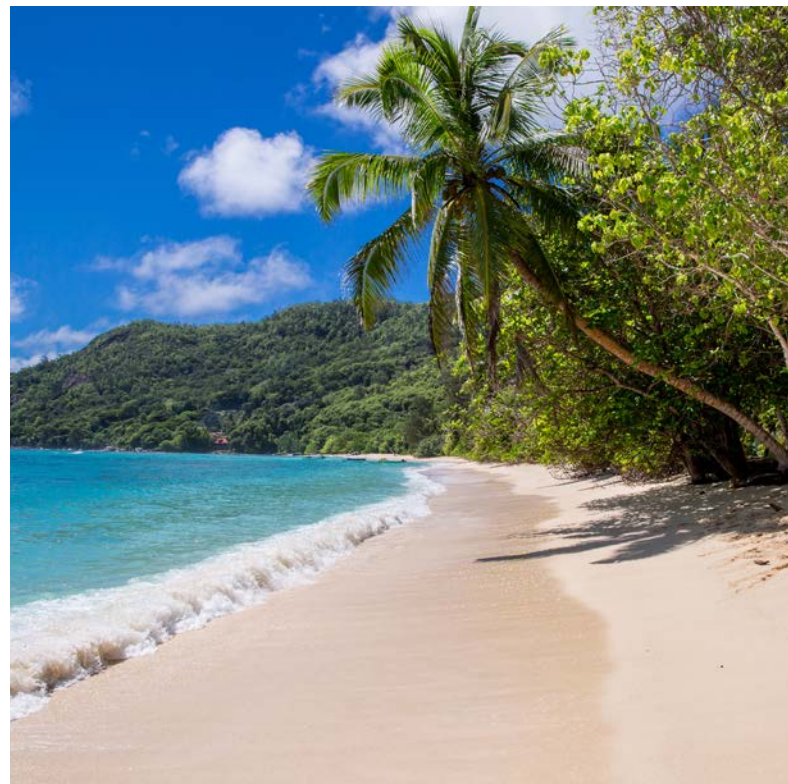

Chalet d'Anse Forbans

★★★

Mahé

Lage

Die gemütliche und familienfreundliche Self-Catering-Bungalowanlage befindet sich inmitten eines tropischen Gartens und entlang einem Strand aus feinem Sand und türkisblauem Wasser. Die Anlage liegt im Südosten von Mahé. Die Hauptstadt Victoria liegt etwa 40 Fahrminuten entfernt.

Einrichtung

Kleine Lobby, WLAN gegen Gebühr.

Unterkunft

12 grosszügige One Bedroom Chalets, je 2 pro Chalet, (50 m²) (2/2+1) verfügen über Dusche, WC, ein klimatisiertes Schlafzimmer, Wohn-/ Esszimmer mit Ventilator, gut ausgestattete Küche, Safe und eine Veranda mit Blick zum Strand. Two Bedroom Chalets (90 m²) mit 2 Schlafzimmer sind bestens geeignet für Familien.

Familien

12

14km